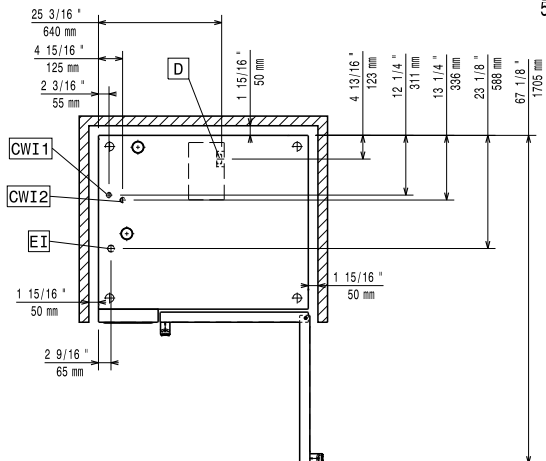

Topp

Elektricitet

Richiesta presa interbloccata

Spänning:	380-415 V/3N ph/50-60 Hz
Effekt, max:	22.9 kW
Anslutningseffekt:	21.4 kW

Vatten

Zanussi raccomanda l'uso di sistemi per il trattamento dell'acqua, basati su test specifici sulle condizioni dell'acqua.

Si prega di fare riferimento al manuale d'uso per informazioni dettagliate sulla qualità delle acque.

Max vatten inlopp temp: 30 °C

Vattenintag "FCW" anslutning:

Tryck: 1-6 bar

Klorider: <10 ppm

Ledningsförmåga: >50 µS/cm

Avlopp "D": 50mm

Installation

Spazio libero: 5 centimetri lato posteriore e lato destro.

Spazio consigliato per l'accesso alla manutenzione:

50 centimetri sul lato sinistro.

Kapacitet

GN: 6 (GN 2/1)

Max kapacitet: 60 kg

Viktig information

Gångjärn: Höger sida

Yttermått, bredd 1090 mm

Yttermått, djup 971 mm

Yttermått, höjd 808 mm

Nettovikt: 140 kg

Fraktvikt: 163 kg

Fraktvolym: 1.28 m³