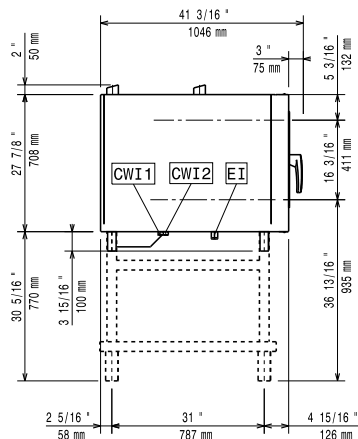

Sida

1. **C-** = Kallvatten
   WI-1
   C- = Kallvatten 2
   WI-2
   D = Avlopp
   DO = Overflow dräneringsrör
   EI = Elektrisk anslutning