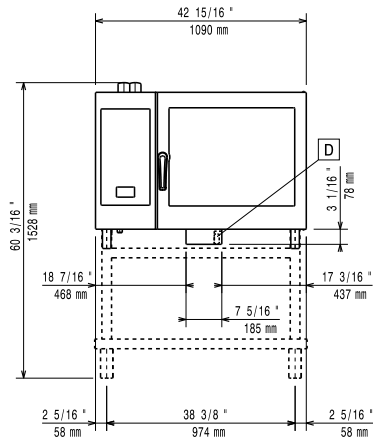

Front

Sida

1. **C-** = Kallvatten
   WI-1
   C- = Kallvatten 2
   WI-2
   D = Avlopp
   DO = Overflow dräneringsrör
   EI = Elektrisk anslutning

Topp

Elektricitet

Richiesta presa interbloccata

Spänning:	380-415 V/3N ph/50-60 Hz
Effekt, max:	22.9 kW
Anslutningseffekt:	21.4 kW

Vatten

Zanussi raccomanda l'uso di sistemi per il trattamento dell'acqua, basati su test specifici sulle condizioni dell'acqua.

Si prega di fare riferimento al manuale d'uso per informazioni dettagliate sulla qualità delle acque.

Max vatten inlopp temp: 30 °C

Vattenintag "FCW" anslutning:

Tryck: 1-6 bar

Klorider: <10 ppm

Ledningsförmåga: >50 µS/cm

Avlopp "D": 50mm

Installation

Spazio libero: 5 centimetri lato posteriore e lato destro.

Spazio consigliato per l'accesso alla manutenzione:

50 centimetri sul lato sinistro.

Kapacitet

GN: 6 (GN 2/1)

Max kapacitet: 60 kg

Viktig information

Gångjärn: Höger sida

Yttermått, bredd 1090 mm

Yttermått, djup 971 mm

Yttermått, höjd 808 mm

Nettovikt: 140 kg

Fraktvikt: 163 kg

Fraktvolym: 1.28 m³